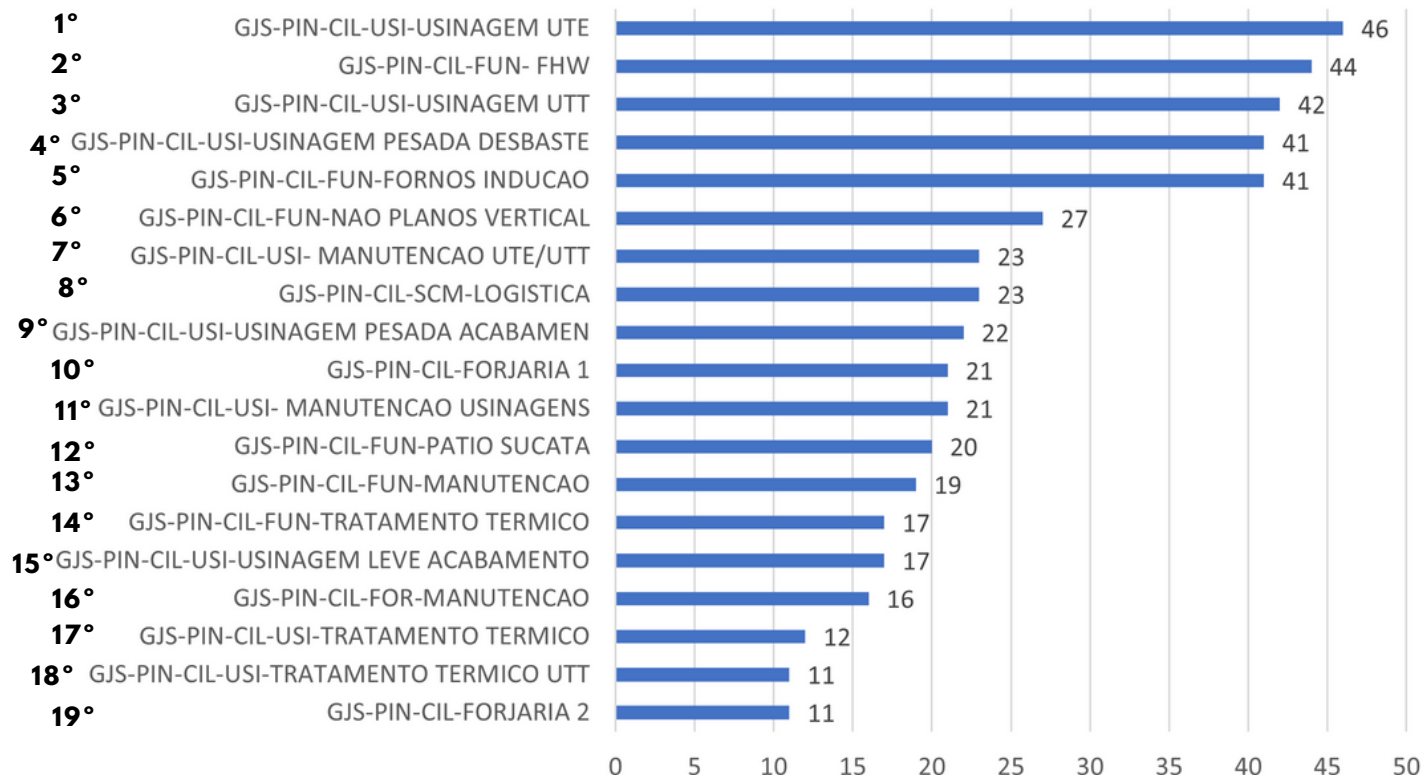

RANKING DAS ÁREAS COM POTENCIAL DE PARTICIPAÇÃO DE VOLUNTÁRIOS - "JUNTOS NA CONSTRUÇÃO DE UM FUTURO MELHOR" PINDAMONHANGABA GERDAU SUMMIT