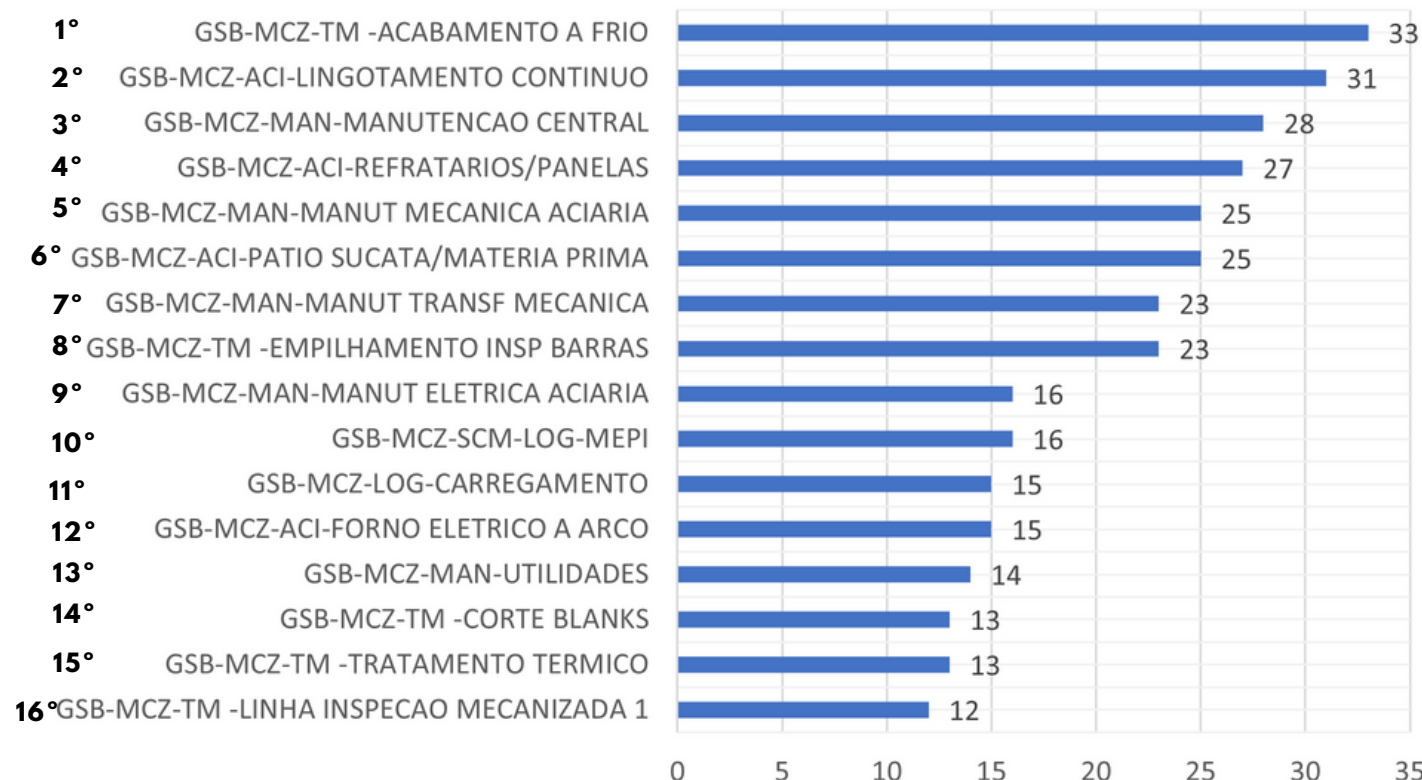

RANKING DAS ÁREAS COM POTENCIAL DE PARTICIPAÇÃO DE VOLUNTÁRIOS - "JUNTOS NA CONSTRUÇÃO DE UM FUTURO MELHOR" PINDAMONHANGABA GERDAU MOGI DAS CRUZES