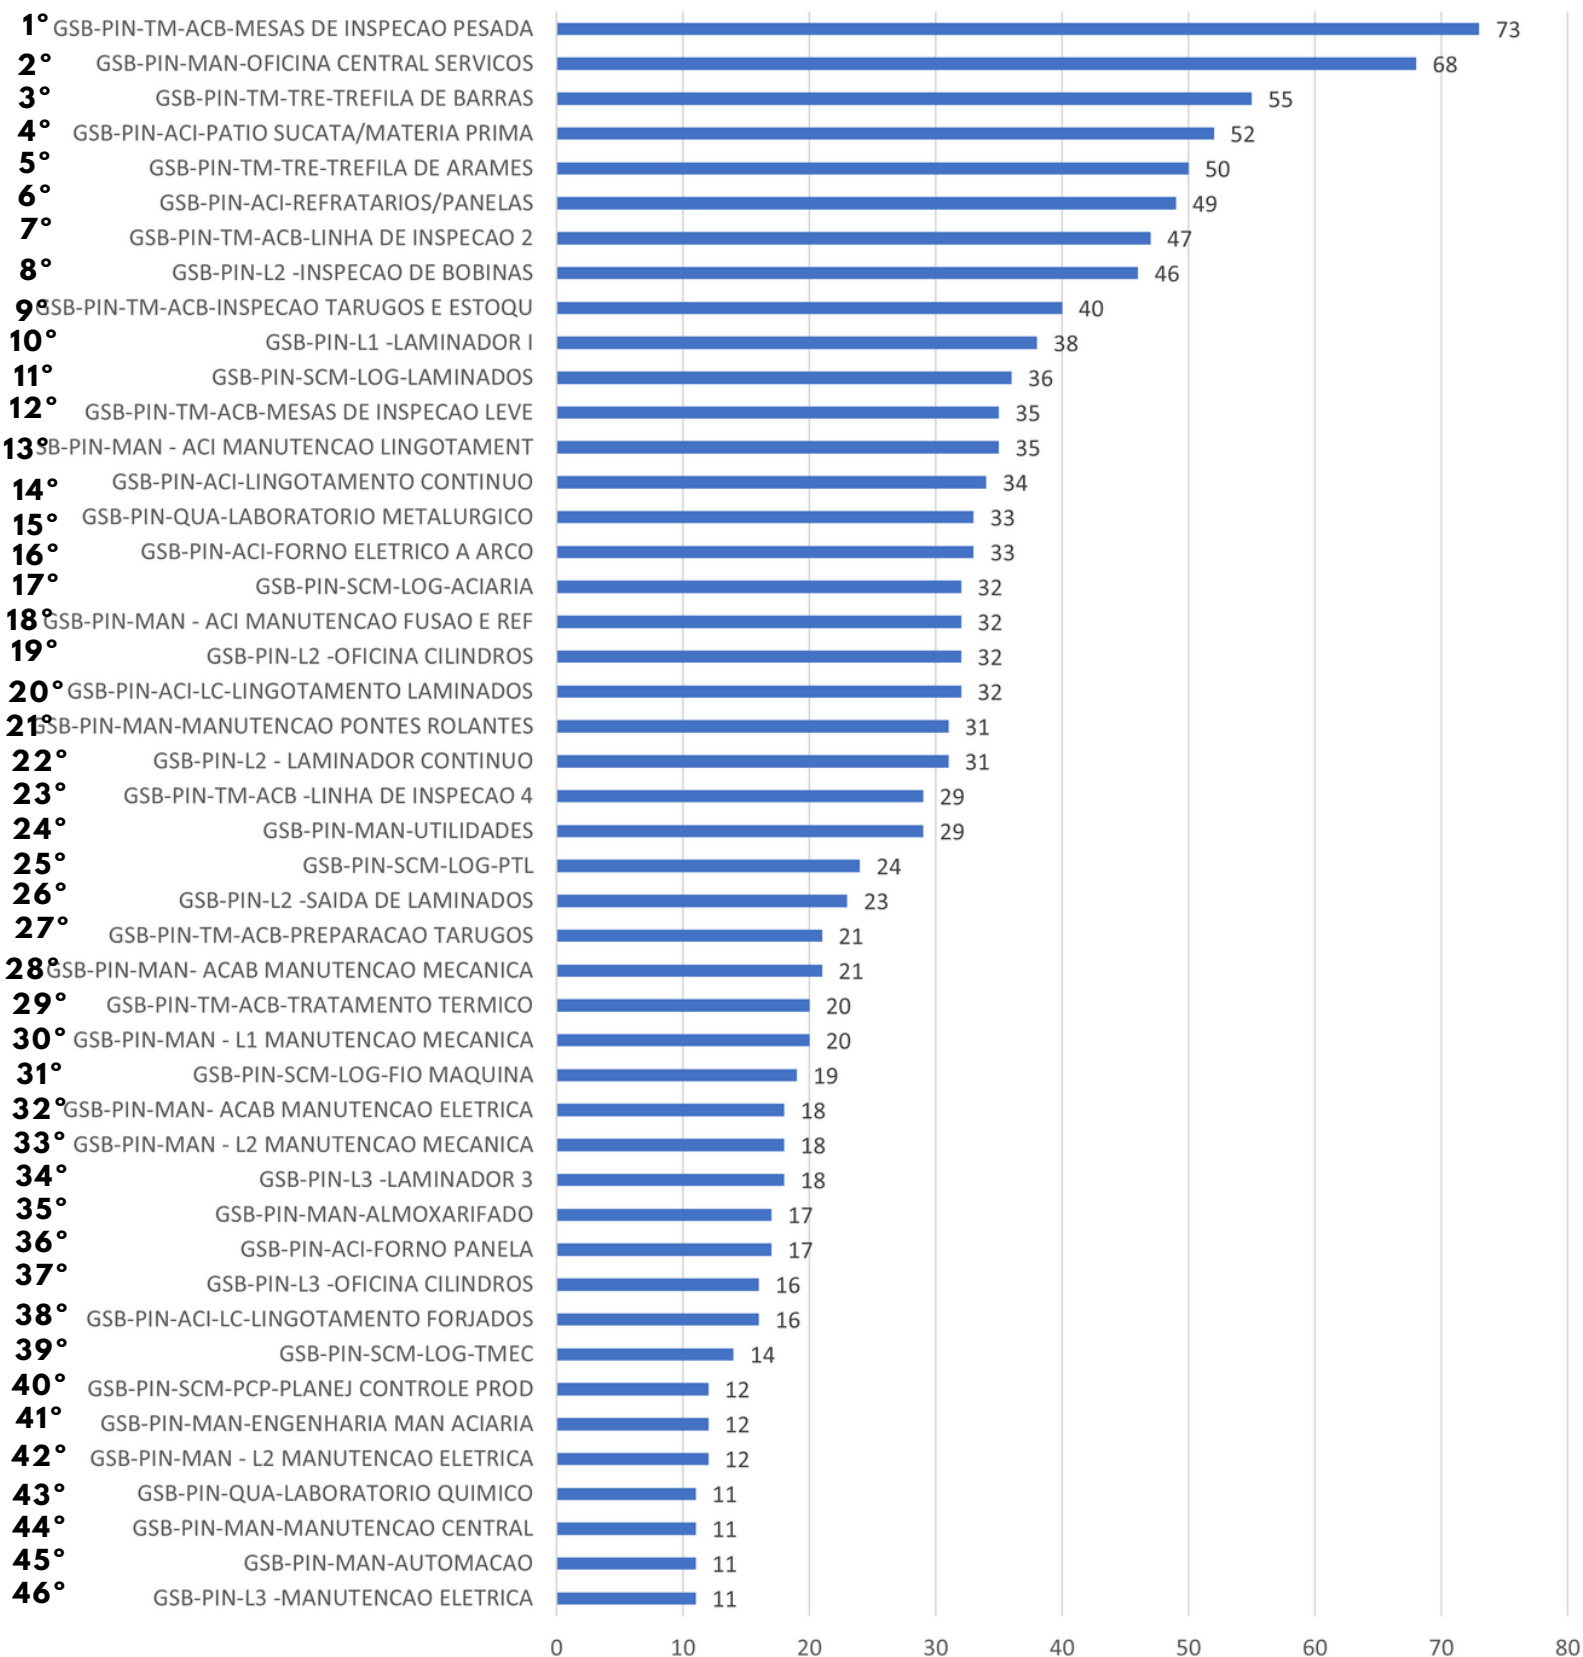

RANKING DAS ÁREAS COM POTENCIAL DE PARTICIPAÇÃO DE VOLUNTÁRIOS - "JUNTOS NA CONSTRUÇÃO DE UM FUTURO MELHOR" PINDAMONHANGABA GERDAU S.A.