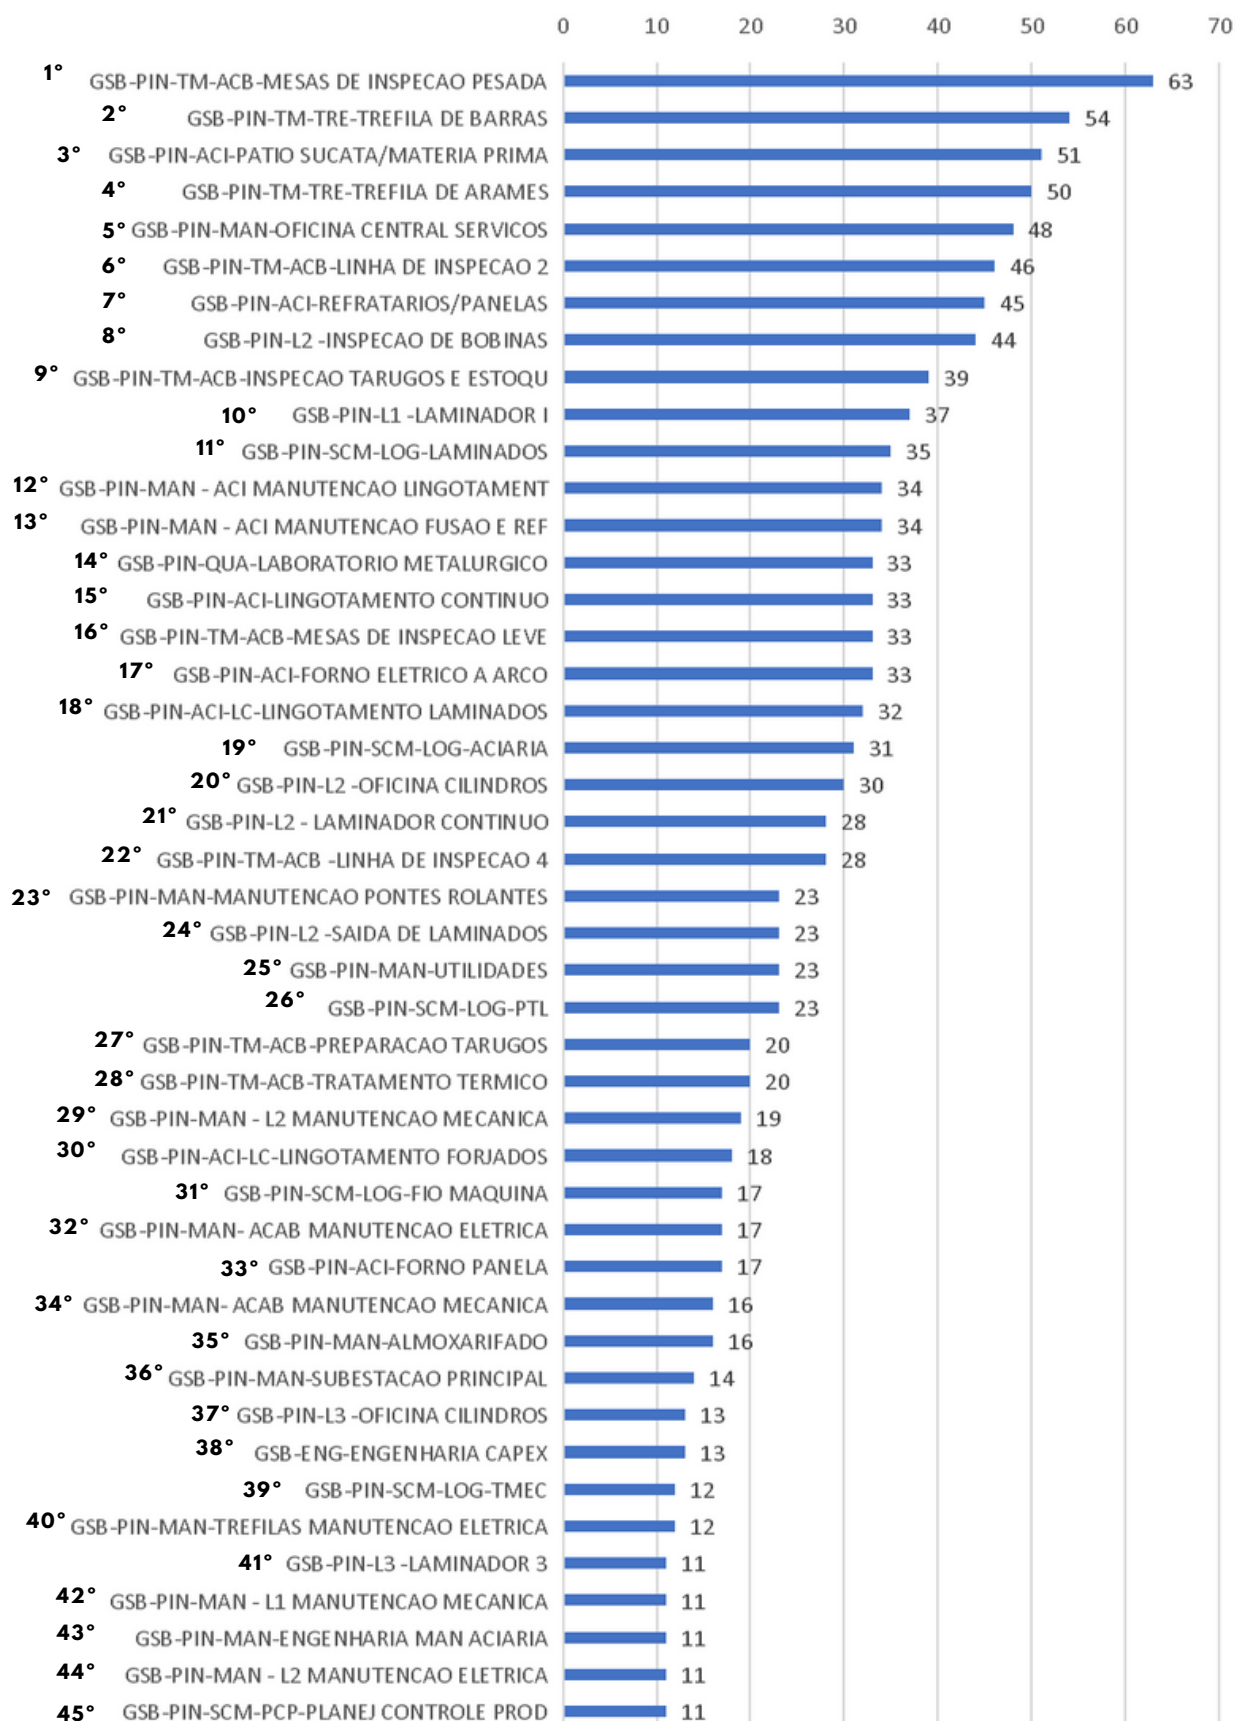

517
Voluntários

META:550 %QL:28%

META 2023:250

MOGI DAS CRUZES

79
Voluntários

95 Voluntários

META:180 %QL:21%

META 2023:85

PINDA SUMMIT

49
Voluntários

201
Voluntários

META:250 %QL:20%

META 2023:115

GERDAU S.A./SUMMIT/MOGI

**QUANTIDADE ATUAL:
65.860 VIDAS IMPACTADAS**

RANKING DAS ÁREAS COM POTENCIAL DE PARTICIPAÇÃO DE VOLUNTÁRIOS - "JUNTOS NA CONSTRUÇÃO DE UM FUTURO MELHOR" PINDAMONHANGABA GERDAU S.A.

RANKING DAS ÁREAS COM POTENCIAL DE PARTICIPAÇÃO DE VOLUNTÁRIOS - "JUNTOS NA CONSTRUÇÃO DE UM FUTURO MELHOR" PINDAMONHANGABA GERDAU SUMMIT

RANKING DAS ÁREAS COM POTENCIAL DE PARTICIPAÇÃO DE VOLUNTÁRIOS - "JUNTOS NA CONSTRUÇÃO DE UM FUTURO MELHOR" PINDAMONHANGABA GERDAU MOGI DAS CRUZES