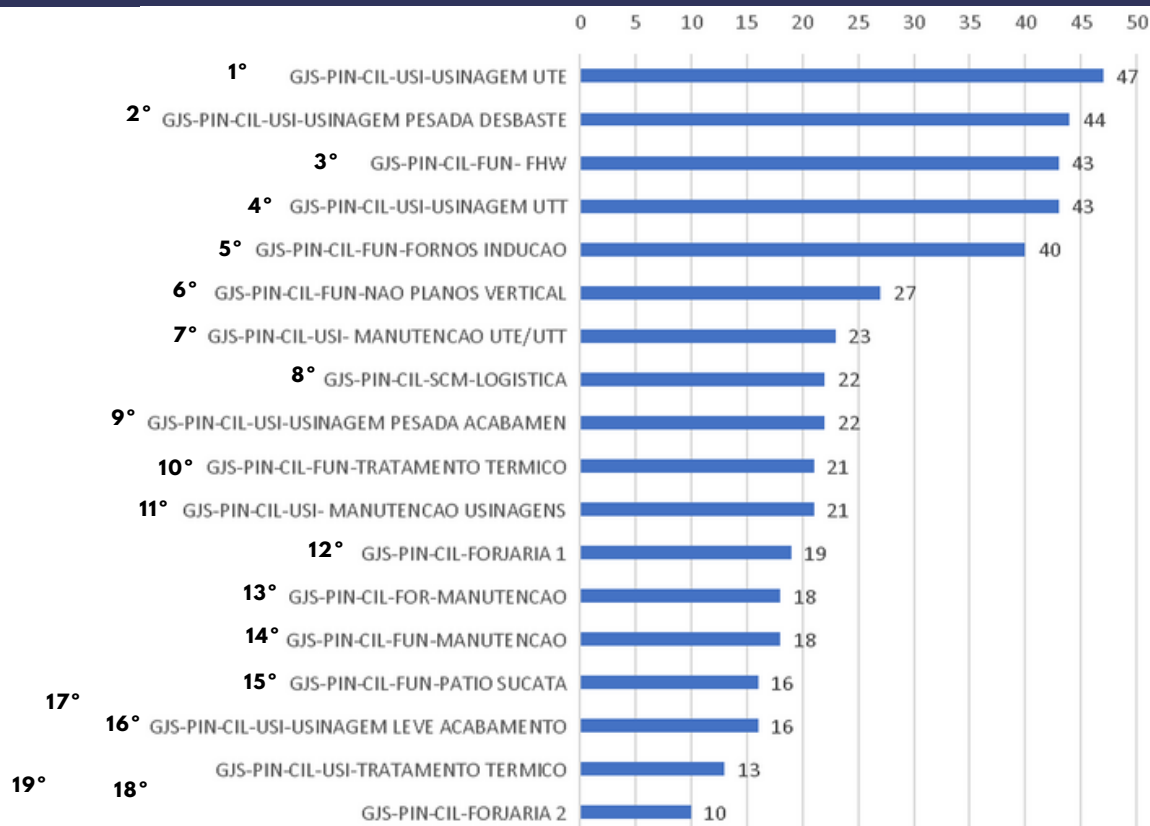

517
Voluntários

META:550 %QL:28%

META 2023:250

MOGI DAS CRUZES

79
Voluntários

95 Voluntários

META:180 %QL:21%

META 2023:85

PINDA SUMMIT

49
Voluntários

201
Voluntários

META:250 %QL:20%

META 2023:115

GERDAU S.A./SUMMIT/MOGI

**QUANTIDADE ATUAL:
65.860 VIDAS IMPACTADAS**

RANKING DAS ÁREAS COM POTENCIAL DE PARTICIPAÇÃO DE VOLUNTÁRIOS - "JUNTOS NA CONSTRUÇÃO DE UM FUTURO MELHOR" PINDAMONHANGABA GERDAU S.A.

RANKING DAS ÁREAS COM POTENCIAL DE PARTICIPAÇÃO DE VOLUNTÁRIOS - "JUNTOS NA CONSTRUÇÃO DE UM FUTURO MELHOR" PINDAMONHANGABA GERDAU SUMMIT

RANKING DAS ÁREAS COM POTENCIAL DE PARTICIPAÇÃO DE VOLUNTÁRIOS - "JUNTOS NA CONSTRUÇÃO DE UM FUTURO MELHOR" PINDAMONHANGABA GERDAU MOGI DAS CRUZES