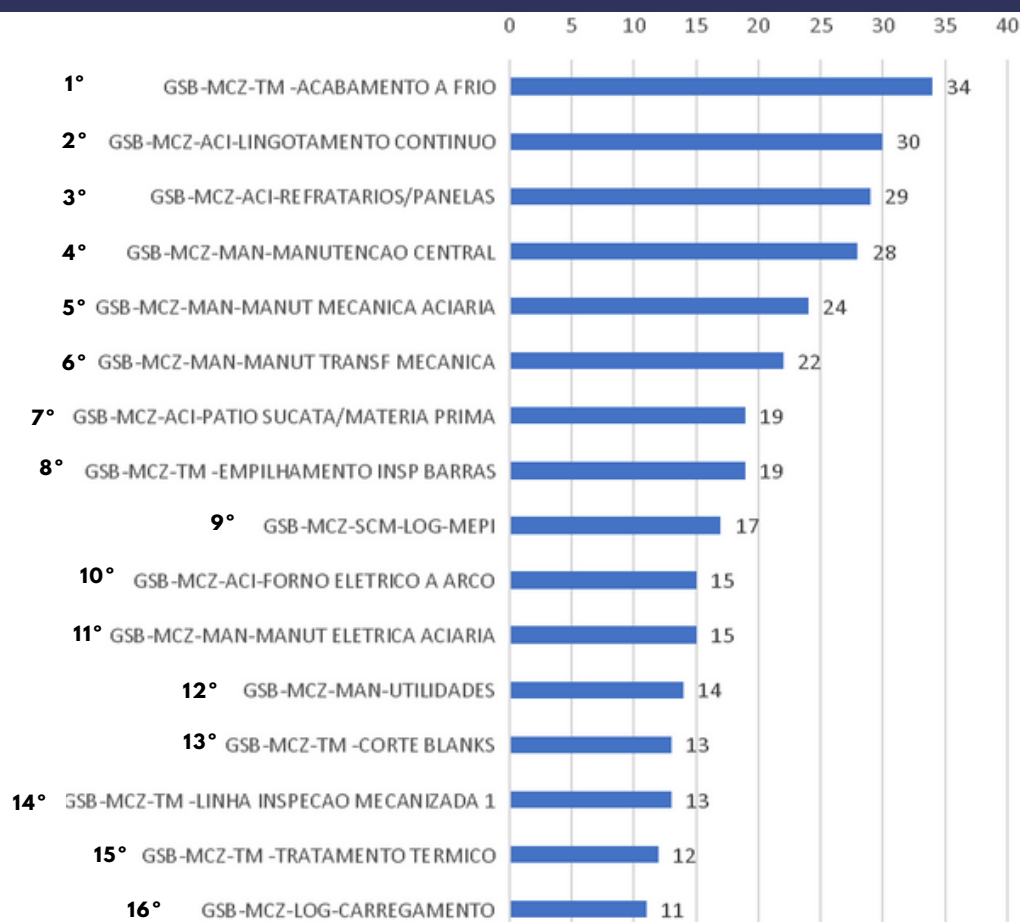

517
Voluntários

META:550 %QL:28%

META 2023:250

MOGI DAS CRUZES

79
Voluntários

95 Voluntários

META:180 %QL:21%

META 2023:85

PINDA SUMMIT

49
Voluntários

201
Voluntários

META:250 %QL:20%

META 2023:115

GERDAU S.A./SUMMIT/MOGI

**QUANTIDADE ATUAL:
65.860 VIDAS IMPACTADAS**

RANKING DAS ÁREAS COM POTENCIAL DE PARTICIPAÇÃO DE VOLUNTÁRIOS - "JUNTOS NA CONSTRUÇÃO DE UM FUTURO MELHOR" PINDAMONHANGABA GERDAU S.A.

RANKING DAS ÁREAS COM POTENCIAL DE PARTICIPAÇÃO DE VOLUNTÁRIOS - "JUNTOS NA CONSTRUÇÃO DE UM FUTURO MELHOR" PINDAMONHANGABA GERDAU SUMMIT

RANKING DAS ÁREAS COM POTENCIAL DE PARTICIPAÇÃO DE VOLUNTÁRIOS - "JUNTOS NA CONSTRUÇÃO DE UM FUTURO MELHOR" PINDAMONHANGABA GERDAU MOGI DAS CRUZES