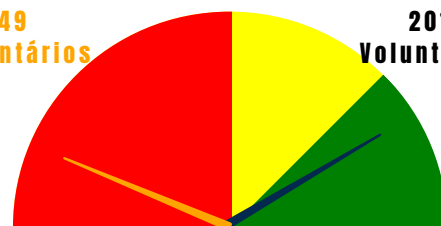

PINDA SUMMIT

49
Voluntários

201
Voluntários

META:250 %QL:20%

META 2023:115