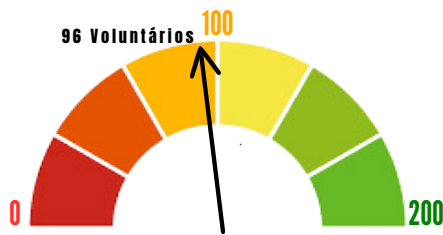

GERDAU S.A./SUMMIT/MOGI

Meta Projeto 2022/2023 - 980

Meta 2023 - 540

PINDA GERDAU S.A.

META: 550

%QL: 38%

MOGI DAS CRUZES

META: 150

%QL: 36%

PINDA SUMMIT

META: 250

%QL: 38%

DESEMPENHO RSE DE JANEIRO A AGOSTO 2023

823 Voluntários
ano 2023

Com **114** Ações
Realizadas

E **92.687** Vidas
Impactadas