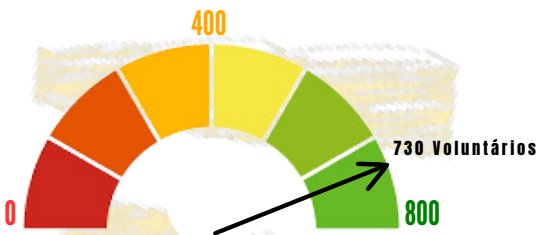

PINDA GERDAU S.A.

META: 550

%QL: 38%