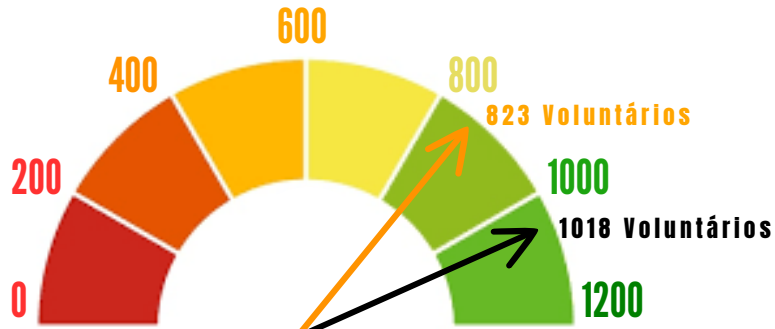

METAS PARA RSE PROJETO 2022/2023 PINDAMONHANGABA GERDAU S.A./ SUMMIT E MOGI DAS CRUZES

GERDAU S.A./SUMMIT/MOGI

Meta Projeto 2022/2023 - 980

Meta 2023 - 540