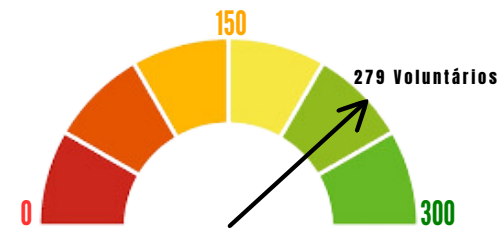

GERDAU S.A./SUMMIT/MOGI

Meta Projeto 2022/2023 - 980

Meta 2023 - 540

PINDA GERDAU S.A.

META: 550

%QL: 38%

MOGI DAS CRUZES

META: 150

%QL: 36%

PINDA SUMMIT

META: 250

%QL: 38%

DESEMPENHO RSE DE JANEIRO A AGOSTO 2023

823 Voluntários
ano 2023

Com **114** Ações
Realizadas

E **92.687** Vidas
Impactadas